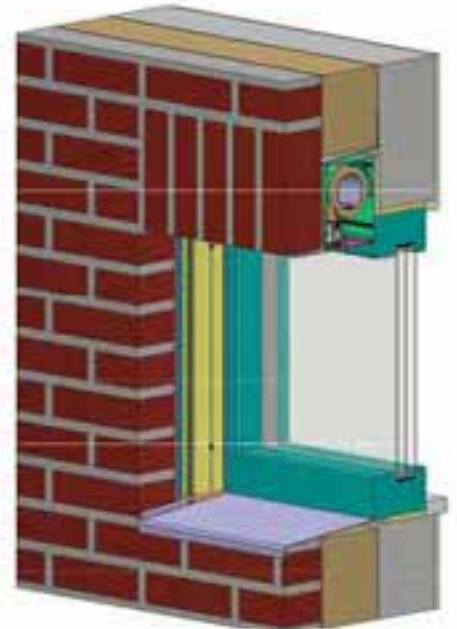

ZIPX® ZERO

ZIPX®ZERO is een windvaste, verticale doekzonwering, speciaal ontwikkeld voor toepassing in passief- en lage energie woningen. Het doek met aangelaste rits loopt in de geleiders via een kunststof geleidingssysteem voorzien van strookjes uit EPDM om de wind op te vangen. Hierdoor is de screen windvast in elke positie en insectenwerend in gesloten toestand. Het zicht naar buiten blijft gedeeltelijk behouden terwijl de rechtstreekse zonnestraling wordt tegengehouden.

De kast wordt ingebouwd in de spouwmuur, boven het raam. In open toestand verdwijnt de onderlat volledig in de kast en is ze dus compleet onzichtbaar. Het blijft altijd mogelijk om vliegenramen te plaatsen.

Bediening gebeurt steeds elektrisch, met vaste schakelaar of afstandsbediening. Ook hier is volledige automatisatie, met behulp van licht- en warmtesensoren, mogelijk. Ze garandeert u ten alle tijden een optimaal binnenklimaat.

ZIPX®Zero

Profielkleuren	Alle RAL-kleuren en structuurlakken mogelijk
Max. Breedte	6 000 mm
Max. Hoogte	6 000 mm